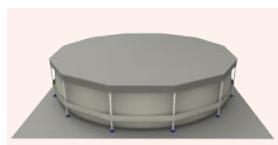

Couverture et toile de fond isolante*