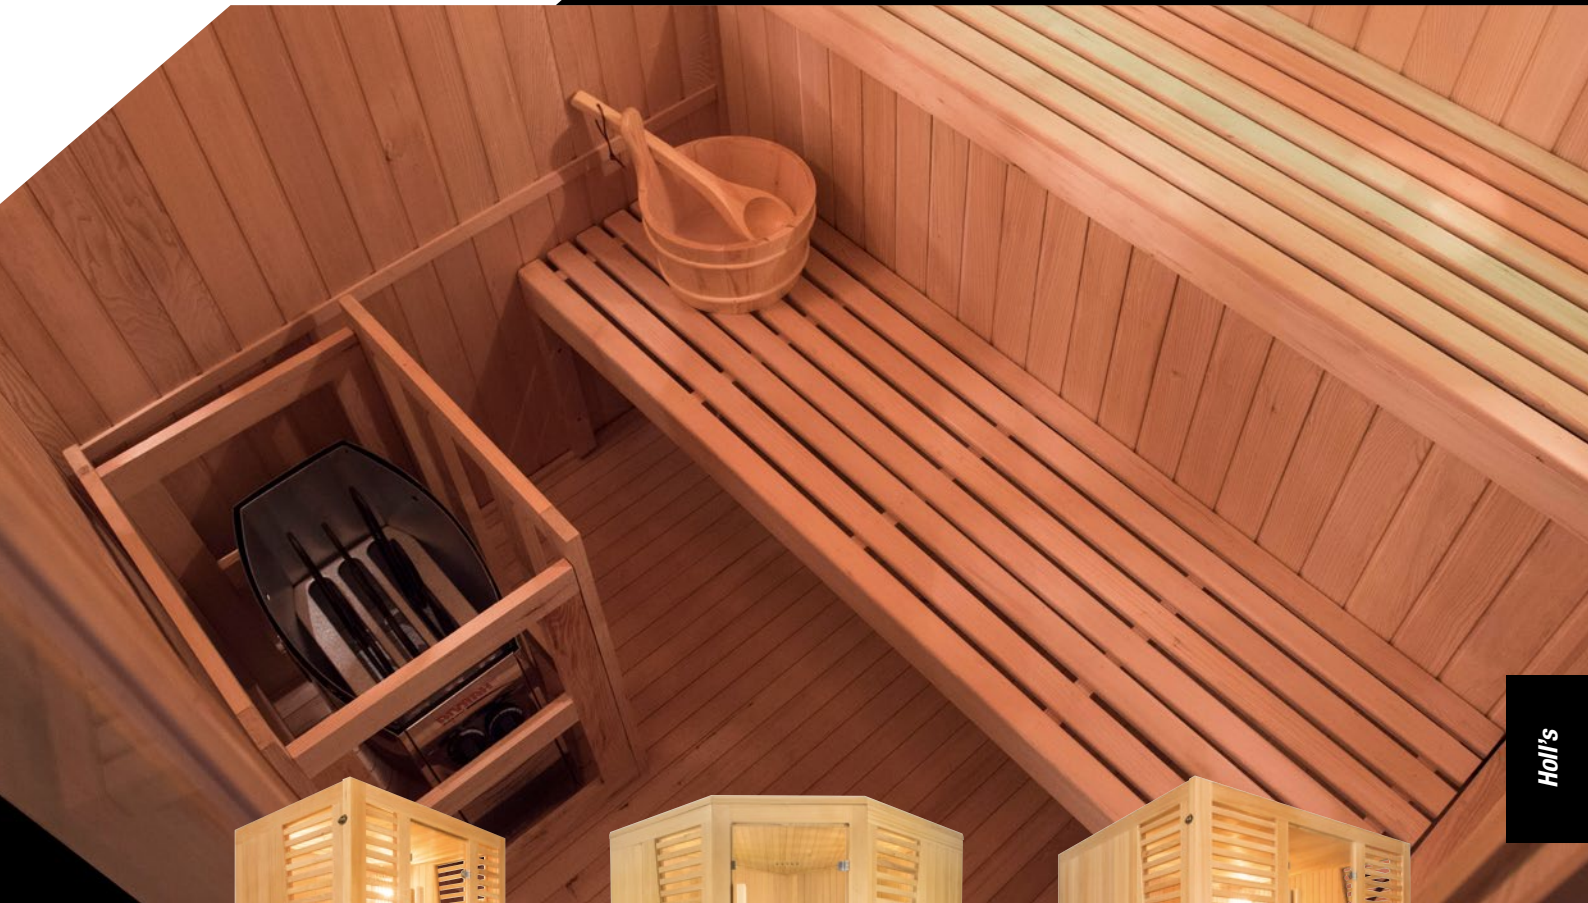

VENETIAN 2	VENETIAN 3/4	VENETIAN 4/5
2 places	3/4 places	4/5 places
Dimensions 139 x 110 x 200 cm	Dimensions 160 X 160 X 200 cm	Dimensions 185 X 185 X 200 cm
Éclairage lumineux et chromothérapie par LED.	Éclairage lumineux et chromothérapie par LED	Éclairage lumineux et chromothérapie par LED
Éclairage intérieur	Éclairage intérieur	Éclairage intérieur
Extérieur en Épicéa	Extérieur en Épicéa	Extérieur en Épicéa
Banc et appui-têtes en abachi	Banc et appui-têtes en abachi	Banc et appui-têtes en abachi
Kit Sauna inclus	Kit Sauna inclus	Kit Sauna inclus
Poêle 3,5 kW et pierres non inclus*	Poêle 4,5 kW et pierres non inclus*	Poêle 8 kW et pierres non inclus*