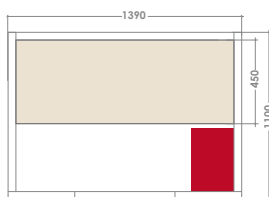

Éclairage lumineux et chromothérapie par LED.

Kit sauna inclus
Seau, louche en bois, sablier, thermomètre, hygromètre

VENETIAN 2	VENETIAN 3/4	VENETIAN 4/5
2 places	3/4 places	4/5 places
Dimensions 139 x 110 x 200 cm	Dimensions 160 X 160 X 200 cm	Dimensions 185 X 185 X 200 cm
Éclairage lumineux et chromothérapie par LED.	Éclairage lumineux et chromothérapie par LED	Éclairage lumineux et chromothérapie par LED
Éclairage intérieur	Éclairage intérieur	Éclairage intérieur
Extérieur en Épicéa	Extérieur en Épicéa	Extérieur en Épicéa
Banc et appui-têtes en abachi	Banc et appui-têtes en abachi	Banc et appui-têtes en abachi
Kit Sauna inclus	Kit Sauna inclus	Kit Sauna inclus
Poêle 3,5 kW et pierres non inclus*	Poêle 4,5 kW et pierres non inclus*	Poêle 8 kW et pierres non inclus*