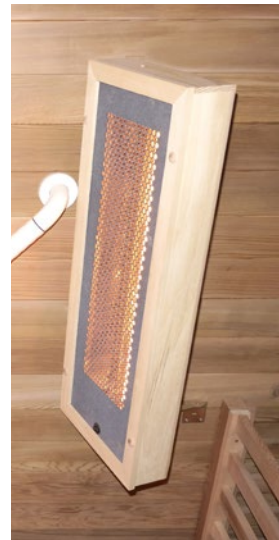

Audio MP3 / FM / Bluetooth

Extérieur en cèdre rouge canadien et abachi

Banc et appui-têtes en abachi

Puissance infrarouge 2550W

Kit sauna inclus

Poêle 6 kW et pierres non inclus*

Sol non inclus

Panneaux infrarouges rabattables