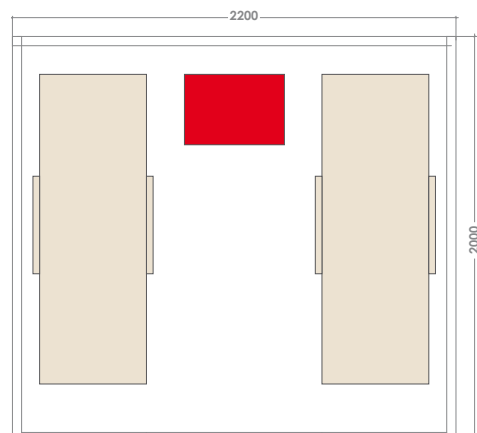

*Puissance du poêle électrique suggérée en fonction du volume de la cabine