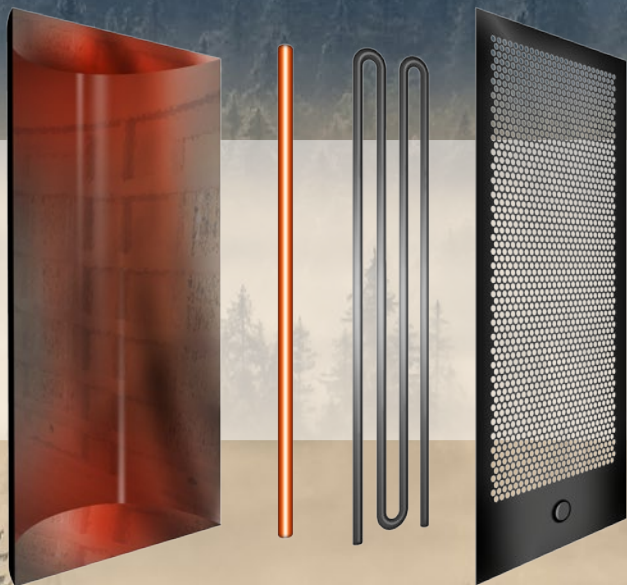

TECHNOLOGIE INFRAROUGE DUAL HEALTHY

Chez Holl's nous pensons qu'un sauna doit être aussi complet que possible. Nous avons doté toutes nos cabines infrarouges de la technologie Dual Healthy. Proposant ainsi au choix de l'utilisateur la technologie Full Spectrum quartz ou la technologie magnésium, d'une simple pression sur un bouton.

Holl's PureWave
L'infrarouge par excellence

GAMME DE SAUNAS PRESTIGE

Soucieux de votre bien-être, HOLL'S a étudié les dernières tendances afin de vous proposer les meilleures technologies en matière de bien-être. Nos gammes de saunas infrarouges sont toutes équipées de la dernière technologie «Dual Healthy» Full Spectrum, combinant quartz et magnésium pour un maximum de bienfaits. Nos saunas sont également composés des meilleures es-