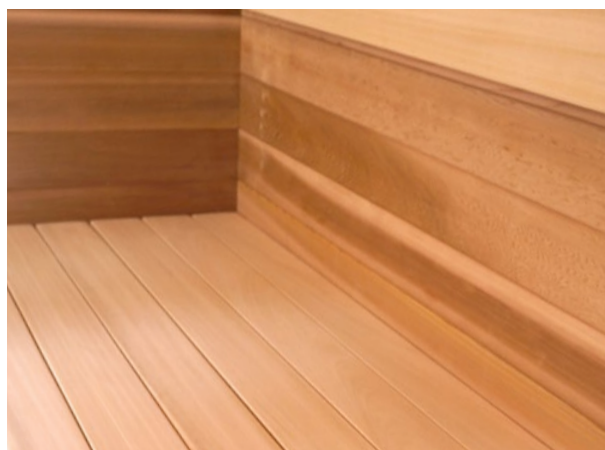

GARANTIES

GARANTIE ÉLECTRIQUE 2 ANS
GARANTIE BOISERIE 10 ANS

Double bancs larges
et confortables

Appuis-tête et bancs
en abachi

Extérieur en cèdre
rouge et abachi

Chromothérapie LED

Montage facile
& rapide

Kit sauna inclus!
Seau, louche en bois,
sablier, thermomètre,
hygromètre