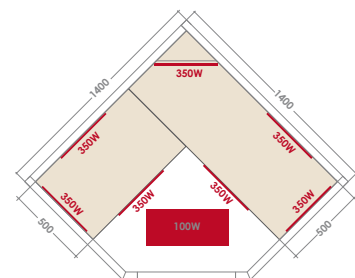

Montage facile
& rapide

Sol chauffant

Holl's

MULTIWAVE 2	MULTIWAVE 3	MULTIWAVE 3C
2 places	3 places	3/4 places
Dimensions 130 x 100 x 190 cm	Dimensions 150 x 110 x 190 cm	Dimensions 140 x 140 x 190 cm
6 émetteurs infrarouges	7 émetteurs infrarouges	8 émetteurs infrarouges
Chromothérapie LED	Chromothérapie LED	Chromothérapie LED
Panneau de contrôle digital	Panneau de contrôle digital	Panneau de contrôle digital
Audio MP3 / FM / Bluetooth	Audio MP3 / FM / Bluetooth	Audio MP3 / FM / Bluetooth
Extérieur en cèdre rouge du Canada	Extérieur en cèdre rouge du Canada	Extérieur en cèdre rouge du Canada
Banc et appui-têtes en Abachi	Banc et appui-têtes en Abachi	Banc et appui-têtes en Abachi
Puissance de chauffe 2150 W	Puissance de chauffe 2500 W	Puissance de chauffe 2550 W