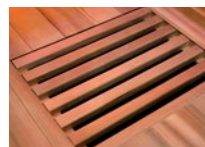

GARANTIE BOISERIE 10 ANS

Chromothérapie LED
et audio stéréo FM /
MP3 / Bluetooth

Extérieur
en épicéa
du Canada.

Panneau de
commande à
affichage digital

Banquette &
appuis-tête en abachi

Montage facile
& rapide