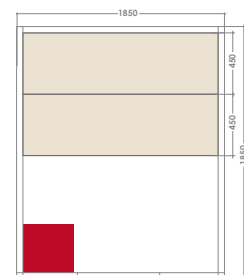

Éclairage lumineux et chromothérapie par LED.

Kit sauna inclus
Seau, louche en bois, sablier, thermomètre, hygromètre

VENETIAN 2	VENETIAN 3/4	VENETIAN 4/5
2 places	3/4 places	4/5 places
Dimensions 139 x 110 x 200 cm	Dimensions 160 X 160 X 200 cm	Dimensions 185 X 185 X 200 cm
Éclairage lumineux et chromothérapie par LED.	Éclairage lumineux et chromothérapie par LED	Éclairage lumineux et chromothérapie par LED
Éclairage intérieur	Éclairage intérieur	Éclairage intérieur
Extérieur en Épicéa	Extérieur en Épicéa	Extérieur en Épicéa
Banc et appui-têtes en abachi	Banc et appui-têtes en abachi	Banc et appui-têtes en abachi
Kit Sauna inclus	Kit Sauna inclus	Kit Sauna inclus
Poêle 3,5 kW et pierres non inclus*	Poêle 4,5 kW et pierres non inclus*	Poêle 8 kW et pierres non inclus*