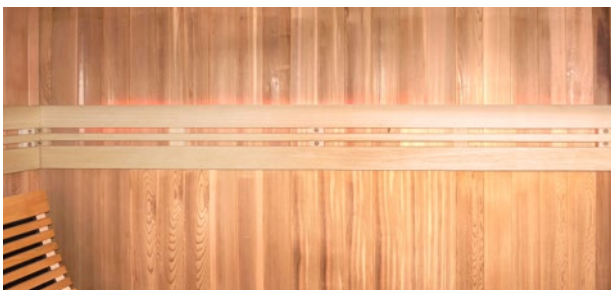

Chromothérapie LED intégrée