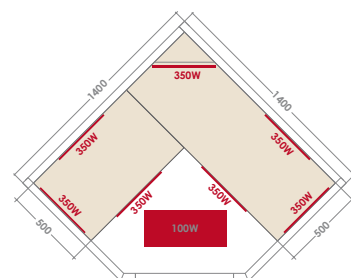

Sol chauffant

Holl's

PUREWAVE 2	PUREWAVE 3	PUREWAVE 3C
2 places	3 places	3/4 places
Dimensions 130 x 100 x 190 cm	Dimensions 150 x 110 x 190 cm	Dimensions 140 x 140 x 190 cm
6 émetteurs infrarouges	7 émetteurs infrarouges	8 émetteurs infrarouges
Chromothérapie LED	Chromothérapie LED	Chromothérapie LED
Panneau de contrôle digital	Panneau de contrôle digital	Panneau de contrôle digital
Audio MP3 / FM / Bluetooth	Audio MP3 / FM / Bluetooth	Audio MP3 / FM / Bluetooth
Extérieur en épicéa du Canada	Extérieur en épicéa du Canada	Extérieur en épicéa du Canada
Banc et appui-têtes en abachi	Banc et appui-têtes en abachi	Banc et appui-têtes en abachi
Puissance de chauffe 2150 W	Puissance de chauffe 2500 W	Puissance de chauffe 2550 W