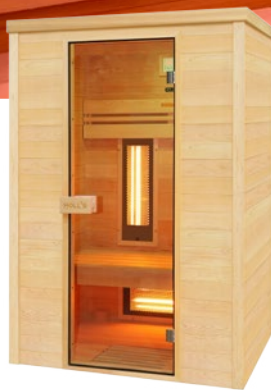

Holl's

PUREWAVE 2	PUREWAVE 3	PUREWAVE 3C
2 places	3 places	3/4 places
Dimensions 130 x 100 x 190 cm	Dimensions 150 x 110 x 190 cm	Dimensions 140 x 140 x 190 cm
6 émetteurs infrarouges	7 émetteurs infrarouges	8 émetteurs infrarouges
Chromothérapie LED	Chromothérapie LED	Chromothérapie LED
Panneau de contrôle digital	Panneau de contrôle digital	Panneau de contrôle digital
Audio MP3 / FM / Bluetooth	Audio MP3 / FM / Bluetooth	Audio MP3 / FM / Bluetooth
Extérieur en épicéa du Canada	Extérieur en épicéa du Canada	Extérieur en épicéa du Canada
Banc et appui-têtes en abachi	Banc et appui-têtes en abachi	Banc et appui-têtes en abachi
Puissance de chauffe 2150 W	Puissance de chauffe 2500 W	Puissance de chauffe 2550 W

Certification :