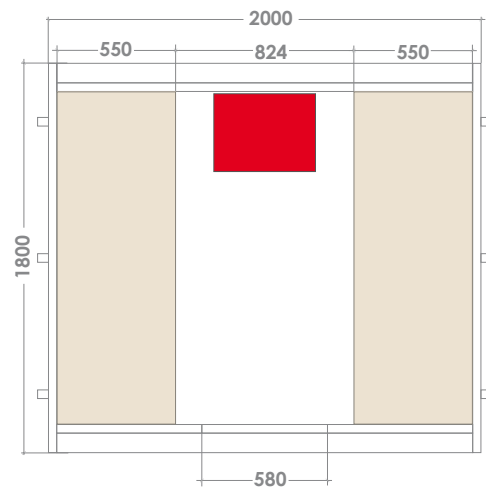

BARREL

6 places

Dimensions 200 x 180 x 197 cm

Éclairage intérieur

Extérieur en pin naturel (à traiter)

Banc et appui-têtes en pin naturel

Porte fumée en verre sécurisé

Kit sauna inclus

Poêle 8 kW et pierres non inclus*

Isolation pour toit inclus

*Puissance du poêle électrique suggérée en fonction du volume de la cabine