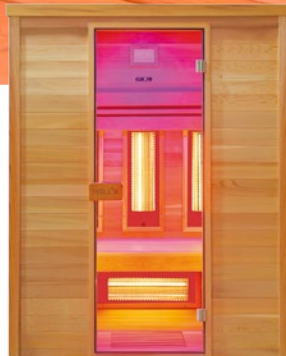

Holl's

MULTIWAVE 2	MULTIWAVE 3	MULTIWAVE 3C
2 places	3 places	3/4 places
Dimensions 130 x 100 x 190 cm	Dimensions 150 x 110 x 190 cm	Dimensions 140 x 140 x 190 cm
6 émetteurs infrarouges	7 émetteurs infrarouges	8 émetteurs infrarouges
Chromothérapie LED	Chromothérapie LED	Chromothérapie LED
Panneau de contrôle digital	Panneau de contrôle digital	Panneau de contrôle digital
Audio MP3 / FM / Bluetooth	Audio MP3 / FM / Bluetooth	Audio MP3 / FM / Bluetooth
Extérieur en cèdre rouge du Canada	Extérieur en cèdre rouge du Canada	Extérieur en cèdre rouge du Canada
Banc et appui-têtes en Abachi	Banc et appui-têtes en Abachi	Banc et appui-têtes en Abachi
Puissance de chauffe 2150 W	Puissance de chauffe 2500 W	Puissance de chauffe 2550 W

Certification :