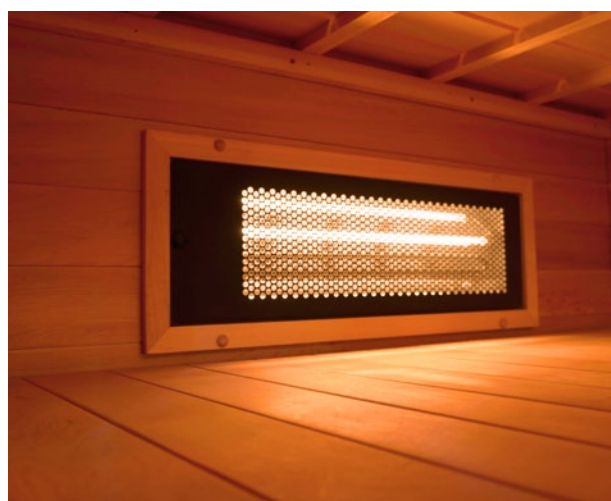

HYBRID COMBI

4 places

Dimensions 180 x 140 x 190 cm

8 émetteurs infrarouge

Chromothérapie Led

Panneau de contrôle digital

Audio MP3 / FM / Bluetooth

Extérieur en cèdre rouge canadien et abachi

Banc et appui-têtes en abachi

Puissance infrarouge 2800W

Kit sauna inclus

Poêle 4.5 kW et pierres non inclus*