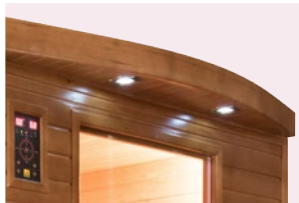

Luminaire extérieur

Panneau de contrôle interne et externe

Luminaire intérieur

Lecteur MP3/Radio

Poignée bois

Émetteurs infrarouge Dual Healthy quartz / magnésium

Chromothérapie

Matériau 100% épicéa canadien