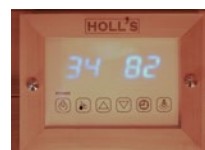

Extérieur en
cèdre rouge du
Canada

Panneau de
commande à
affichage digital