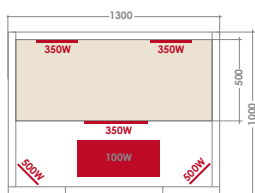

Sol chauffant

Holl's

PUREWAVE 2	PUREWAVE 3	PUREWAVE 3C
2 places	3 places	3/4 places
Dimensions 130 x 100 x 190 cm	Dimensions 150 x 110 x 190 cm	Dimensions 140 x 140 x 190 cm
6 émetteurs infrarouges	7 émetteurs infrarouges	8 émetteurs infrarouges
Chromothérapie LED	Chromothérapie LED	Chromothérapie LED
Panneau de contrôle digital	Panneau de contrôle digital	Panneau de contrôle digital
Audio MP3 / FM / Bluetooth	Audio MP3 / FM / Bluetooth	Audio MP3 / FM / Bluetooth
Extérieur en épicéa du Canada	Extérieur en épicéa du Canada	Extérieur en épicéa du Canada
Banc et appui-têtes en abachi	Banc et appui-têtes en abachi	Banc et appui-têtes en abachi
Puissance de chauffe 2150 W	Puissance de chauffe 2500 W	Puissance de chauffe 2550 W