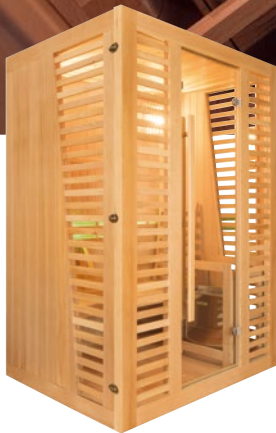

VENETIAN 2	VENETIAN 3/4	VENETIAN 4/5
2 places	3/4 places	4/5 places
Dimensions 139 x 110 x 200 cm	Dimensions 160 X 160 X 200 cm	Dimensions 185 X 185 X 200 cm
Éclairage lumineux et chromothérapie par LED.	Éclairage lumineux et chromothérapie par LED	Éclairage lumineux et chromothérapie par LED
Éclairage intérieur	Éclairage intérieur	Éclairage intérieur
Extérieur en Épicéa	Extérieur en Épicéa	Extérieur en Épicéa
Banc et appui-têtes en abachi	Banc et appui-têtes en abachi	Banc et appui-têtes en abachi
Kit Sauna inclus	Kit Sauna inclus	Kit Sauna inclus
Poêle 3,5 kW et pierres non inclus*	Poêle 4,5 kW et pierres non inclus*	Poêle 8 kW et pierres non inclus*