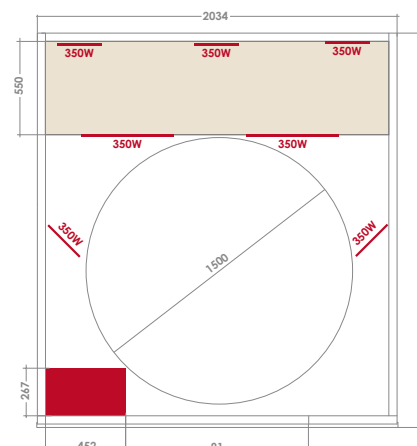

*Puissance du poêle électrique suggérée en fonction du volume de la cabine