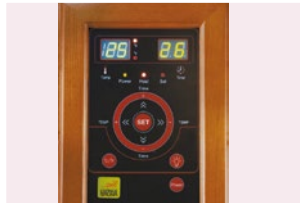

Panneau de contrôle interne et externe

Luminaire intérieur

Lecteur MP3/Radio

Poignée design

Émetteurs infrarouges verticaux et horizontaux

Chromothérapie

Matériau 100% cèdre rouge canadien

2 PLACES