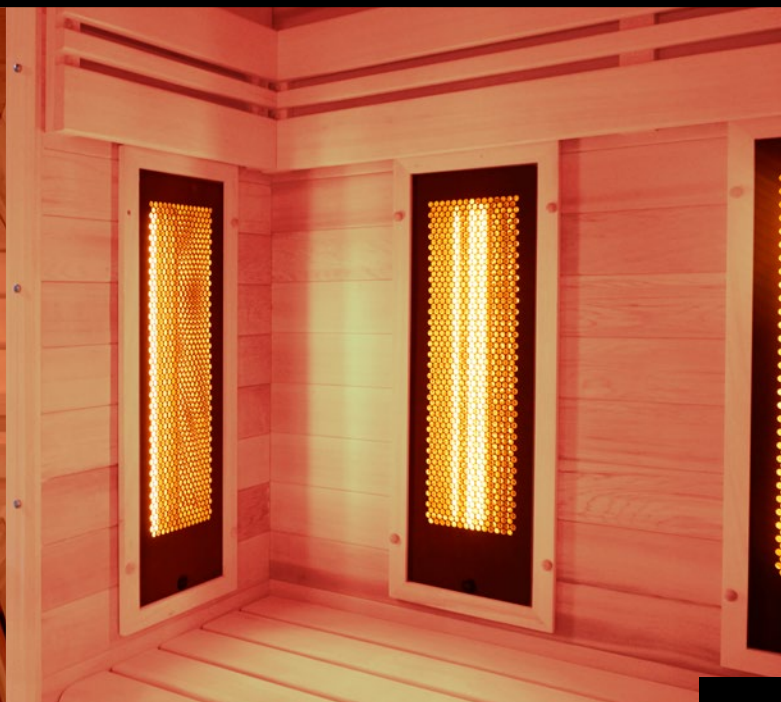

HYBRID COMBI

4 places

Dimensions 180 x 140 x 190 cm

8 émetteurs infrarouge

Chromothérapie Led

Panneau de contrôle digital

Audio MP3 / FM / Bluetooth

Extérieur en cèdre rouge canadien et abachi

Banc et appui-têtes en abachi

Puissance infrarouge 2800W

Kit sauna inclus

Poêle 4.5 kW et pierres non inclus*