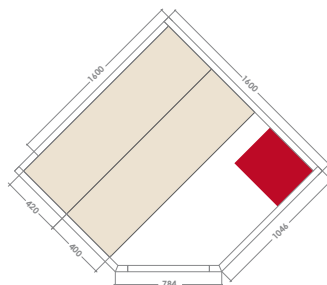

Éclairage lumineux et chromothérapie par LED.

Kit sauna inclus
Seau, louche en bois, sablier, thermomètre, hygromètre

VENETIAN 2	VENETIAN 3/4	VENETIAN 4/5
2 places	3/4 places	4/5 places
Dimensions 139 x 110 x 200 cm	Dimensions 160 X 160 X 200 cm	Dimensions 185 X 185 X 200 cm
Éclairage lumineux et chromothérapie par LED.	Éclairage lumineux et chromothérapie par LED	Éclairage lumineux et chromothérapie par LED
Éclairage intérieur	Éclairage intérieur	Éclairage intérieur
Extérieur en Épicéa	Extérieur en Épicéa	Extérieur en Épicéa
Banc et appui-têtes en abachi	Banc et appui-têtes en abachi	Banc et appui-têtes en abachi
Kit Sauna inclus	Kit Sauna inclus	Kit Sauna inclus
Poêle 3,5 kW et pierres non inclus*	Poêle 4,5 kW et pierres non inclus*	Poêle 8 kW et pierres non inclus*