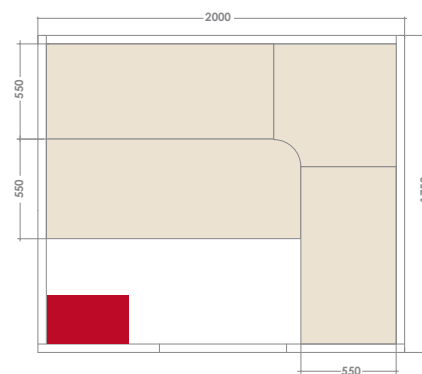

ECCOLO

6 places

Dimensions 200 x 175 x 190 cm

Chromothérapie LED

Double banc confort en abachi

Isolation en laine minérale et pare-vapeur

Extérieur en cèdre rouge canadien et abachi

Banc et appui-têtes en abachi

Kit sauna inclus

Poêle 4.5 kW et pierres non inclus*

*Puissance du poêle électrique suggérée
en fonction du volume de la cabine