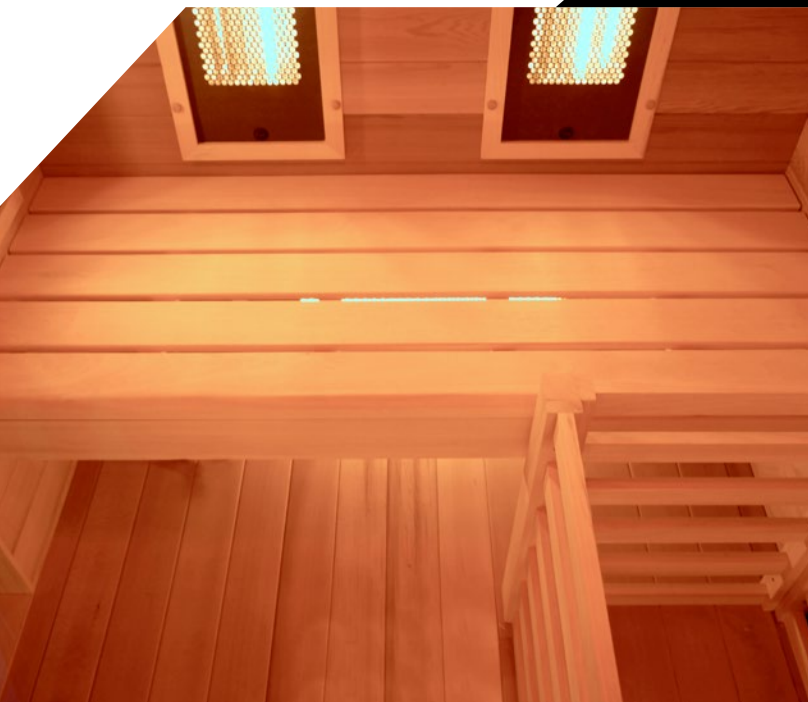

HYBRID COMBI

4 places

Dimensions 180 x 140 x 190 cm

8 émetteurs infrarouge

Chromothérapie Led

Panneau de contrôle digital

Audio MP3 / FM / Bluetooth

Extérieur en cèdre rouge canadien et abachi

Banc et appui-têtes en abachi

Puissance infrarouge 2800W

Kit sauna inclus

Poêle 4.5 kW et pierres non inclus*