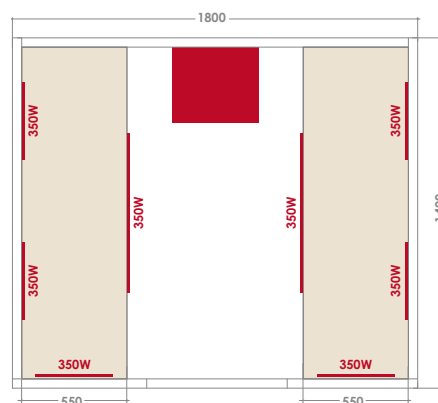

Montage facile & rapide

Chromothérapie LED

HYBRID COMBI

4 places

Dimensions 180 x 140 x 190 cm

8 émetteurs infrarouge

Chromothérapie Led

Panneau de contrôle digital

Audio MP3 / FM / Bluetooth

Extérieur en cèdre rouge canadien et abachi

Banc et appui-têtes en abachi

Puissance infrarouge 2800W

Kit sauna inclus

Poêle 4.5 kW et pierres non inclus*

*Puissance du poêle électrique suggérée en fonction du volume de la cabine