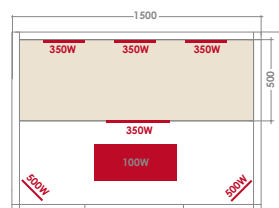

Sol chauffant

Holl's

PUREWAVE 2	PUREWAVE 3	PUREWAVE 3C
2 places	3 places	3/4 places
Dimensions 130 x 100 x 190 cm	Dimensions 150 x 110 x 190 cm	Dimensions 140 x 140 x 190 cm
6 émetteurs infrarouges	7 émetteurs infrarouges	8 émetteurs infrarouges
Chromothérapie LED	Chromothérapie LED	Chromothérapie LED
Panneau de contrôle digital	Panneau de contrôle digital	Panneau de contrôle digital
Audio MP3 / FM / Bluetooth	Audio MP3 / FM / Bluetooth	Audio MP3 / FM / Bluetooth
Extérieur en épicéa du Canada	Extérieur en épicéa du Canada	Extérieur en épicéa du Canada
Banc et appui-têtes en abachi	Banc et appui-têtes en abachi	Banc et appui-têtes en abachi
Puissance de chauffe 2150 W	Puissance de chauffe 2500 W	Puissance de chauffe 2550 W