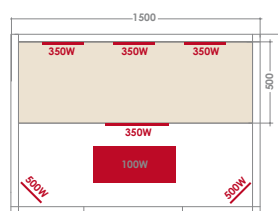

Montage facile
& rapide

Sol chauffant

Holl's

MULTIWAVE 2	MULTIWAVE 3	MULTIWAVE 3C
2 places	3 places	3/4 places
Dimensions 130 x 100 x 190 cm	Dimensions 150 x 110 x 190 cm	Dimensions 140 x 140 x 190 cm
6 émetteurs infrarouges	7 émetteurs infrarouges	8 émetteurs infrarouges
Chromothérapie LED	Chromothérapie LED	Chromothérapie LED
Panneau de contrôle digital	Panneau de contrôle digital	Panneau de contrôle digital
Audio MP3 / FM / Bluetooth	Audio MP3 / FM / Bluetooth	Audio MP3 / FM / Bluetooth
Extérieur en cèdre rouge du Canada	Extérieur en cèdre rouge du Canada	Extérieur en cèdre rouge du Canada
Banc et appui-têtes en Abachi	Banc et appui-têtes en Abachi	Banc et appui-têtes en Abachi
Puissance de chauffe 2150 W	Puissance de chauffe 2500 W	Puissance de chauffe 2550 W