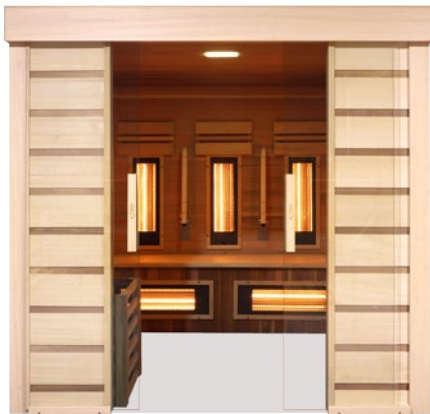

COMBI ACCESS

4 places + zone libre de Ø150cm

Dimensions 203 x 225 x 193 cm

7 émetteurs infrarouge

Chromothérapie LED

Panneau de contrôle digital

Audio MP3 / FM / Bluetooth

Extérieur en cèdre rouge canadien et abachi

Banc et appui-têtes en abachi

Puissance infrarouge 2550W

Kit sauna inclus

Poêle 6 kW et pierres non inclus*

Sol non inclus