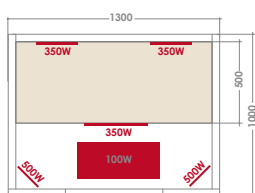

Montage facile
& rapide

Sol chauffant

Holl's

MULTIWAVE 2	MULTIWAVE 3	MULTIWAVE 3C
2 places	3 places	3/4 places
Dimensions 130 x 100 x 190 cm	Dimensions 150 x 110 x 190 cm	Dimensions 140 x 140 x 190 cm
6 émetteurs infrarouges	7 émetteurs infrarouges	8 émetteurs infrarouges
Chromothérapie LED	Chromothérapie LED	Chromothérapie LED
Panneau de contrôle digital	Panneau de contrôle digital	Panneau de contrôle digital
Audio MP3 / FM / Bluetooth	Audio MP3 / FM / Bluetooth	Audio MP3 / FM / Bluetooth
Extérieur en cèdre rouge du Canada	Extérieur en cèdre rouge du Canada	Extérieur en cèdre rouge du Canada
Banc et appui-têtes en Abachi	Banc et appui-têtes en Abachi	Banc et appui-têtes en Abachi
Puissance de chauffe 2150 W	Puissance de chauffe 2500 W	Puissance de chauffe 2550 W